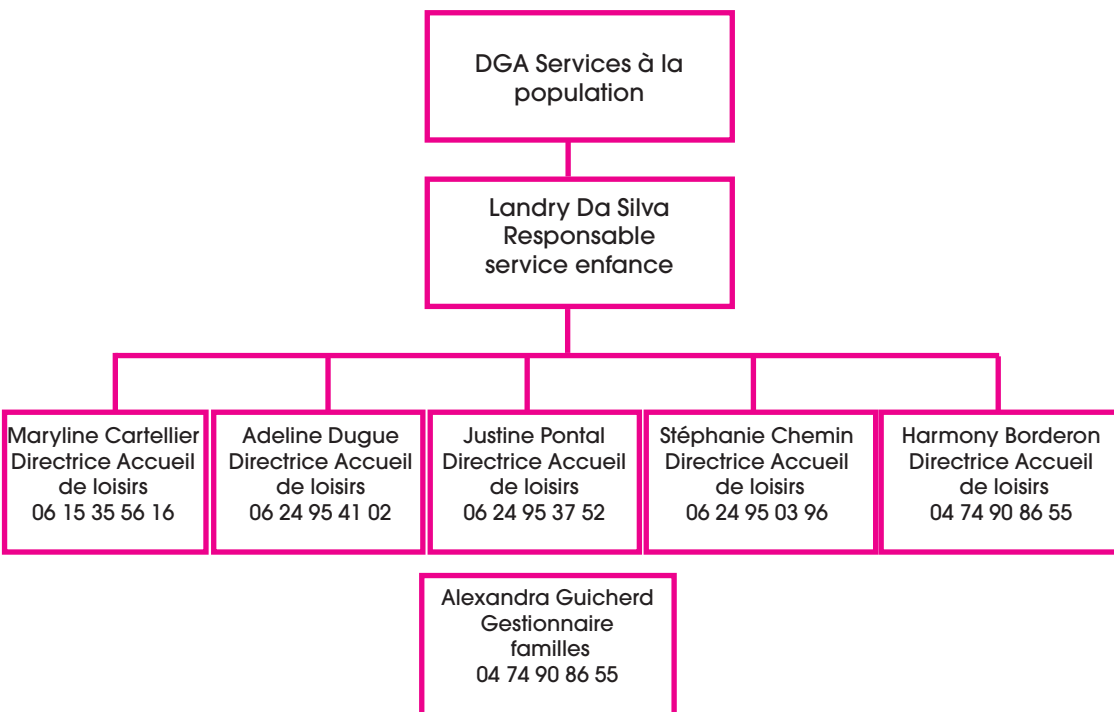

# Organigramme et contacts

Directeurs des accueils de loisirs :

**Saint-Romain-de-Jalionas/Hières-sur-Amby** : Maryline CARTELLIER

**Cremieu** : Adeline DUGUE

**Creys-Mépieu** : Justine PONTAL

**Chozeau** : Stéphanie CHEMIN

**Montalieu-Vercieu** : Harmony BORDERON

**Balcons  
DU  
Cauphiné**  
COMMUNAUTÉ  
DE COMMUNES